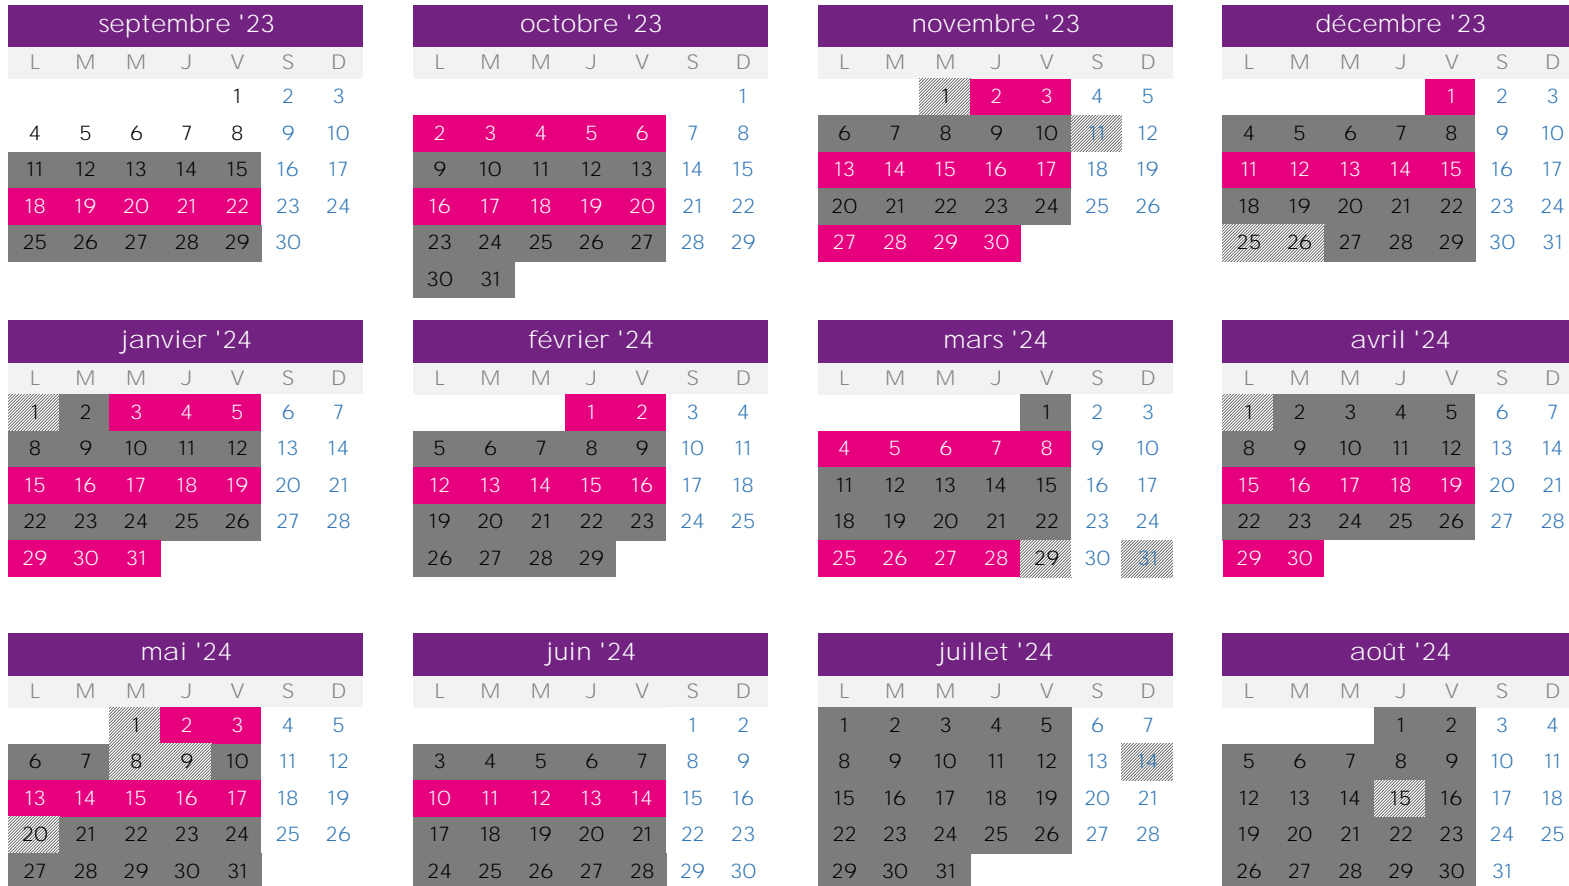

# Calendrier prévisionnel 2023-2024

MASTER 2 "Management et Développement de Patrimoine Immobilier"  
Management des biens et des projets immobiliers (MBPI)

Horaires habituels : 08h30 -12h00 et 13h30 -17h00

Dates prévisionnelles de soutenance du mémoire : les 02 et 03 septembre 2024

  Présence en entreprise
   Présence à l'IAE Metz
   Jour férié